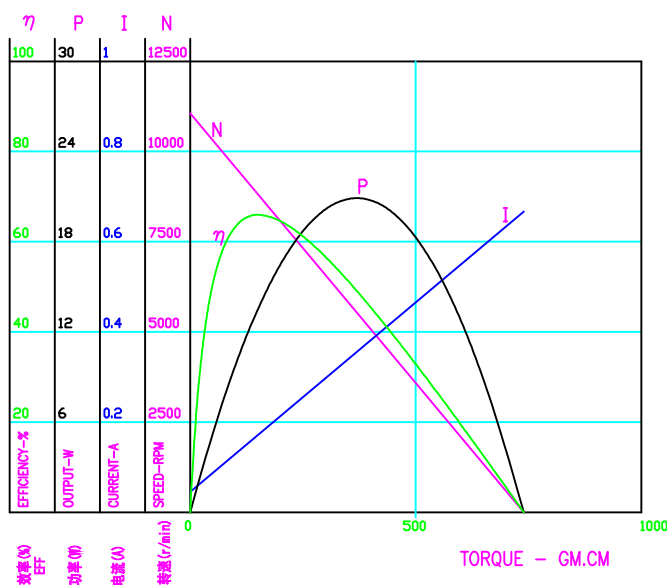

GFS-548

输出功率: 82.0~50W
OUTPUT: APPROX 8.0~50W

代表的用途/家用电器

- 碎纸机
- 乘用玩具玩具车
- 吸尘器

Typical Applications/Household Appliances

- Paper Shredder
- Ride-on Toy Motorized Mini Car
- Vacuum Cleaner

型号 Model	电压 Voltage		无负载 No Load		最高效率时性能(%) At Maximum Efficiency				堵转 Stall	
	使用电压 Operating Range	常用 Nominal	转速(r/min) Speed	电流(A) Current	转速(r/min) Speed	电流(A) Current	扭矩(gcm) Torque	输出(W) Output	扭矩(gcm) Torque	电流(A) Current
GFS-548SAB-09290	100~120 V	120 V	11000	0.05	8778	0.173	152	13.7	739	0.67

GFS-548SAB-09290 120V

单位: mm